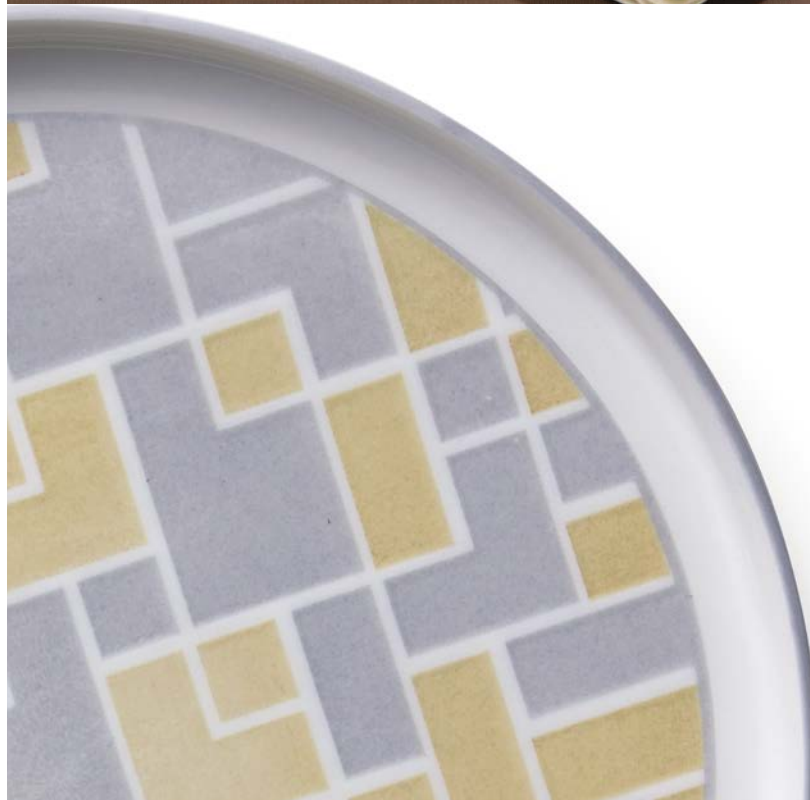

Collezione Tetris

Porcellana extra resistente, decoro sottosmalto

Tetris è un decoro geometrico dal gusto vintage che, grazie al suo gioco di colori neutri, riesce ad abbinarsi a quasi tutti gli stili di arredamento, dal moderno allo scandinavo piuttosto che industrial o shabby.

L'assortimento è composto da tre misure di piatti che possono diventare centri tavola o portafrutta.

I tre vassoietti e le ciotole in tre diverse misure sono perfette per servire aperitivi o per diventare utili soprammobili come svuotatasche, portacandele o vasetti per piantine.

Una collezione versatile e moderna per gli amanti dell'happy hour e del design moderno e delicato, in grado di arricchire la casa senza prevaricare sull'arredamento circostante.

Tetris è una visione moderna della porcellana per cui le forme possono essere adibite a molti e diversi scopi, dalla tavola all'arredamento.

Una collezione viva e dalle molte sfaccettature che stimola la fantasia di chi la usa che ha un ulteriore punto di forza nel suo materiale, estremamente robusto e resistente alle sbeccature e all'esecuzione del decoro, totalmente sottosmalto che garantisce brillantezza e resistenza ai lavaggi e alle graffiature delle posate.