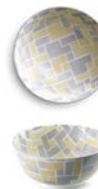

32209 Coppa
cm 18x8
U.V. 4
Master 24