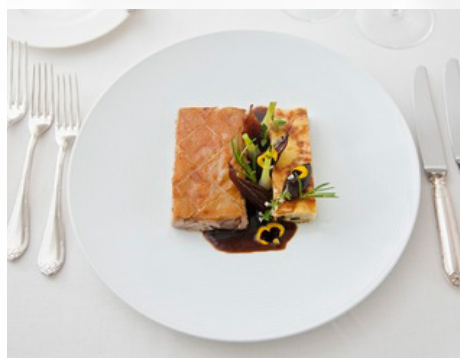

COLLEZIONI BASIC WHITE by Kaleidos COLLECTIONS

ACCESSORI

accesori tavola in fine porcellana / fine quality porcelain table accessories

BASIC WHITE

by **kaleidos**

Kaleidos è un marchio di proprietà Allreds s.r.l.