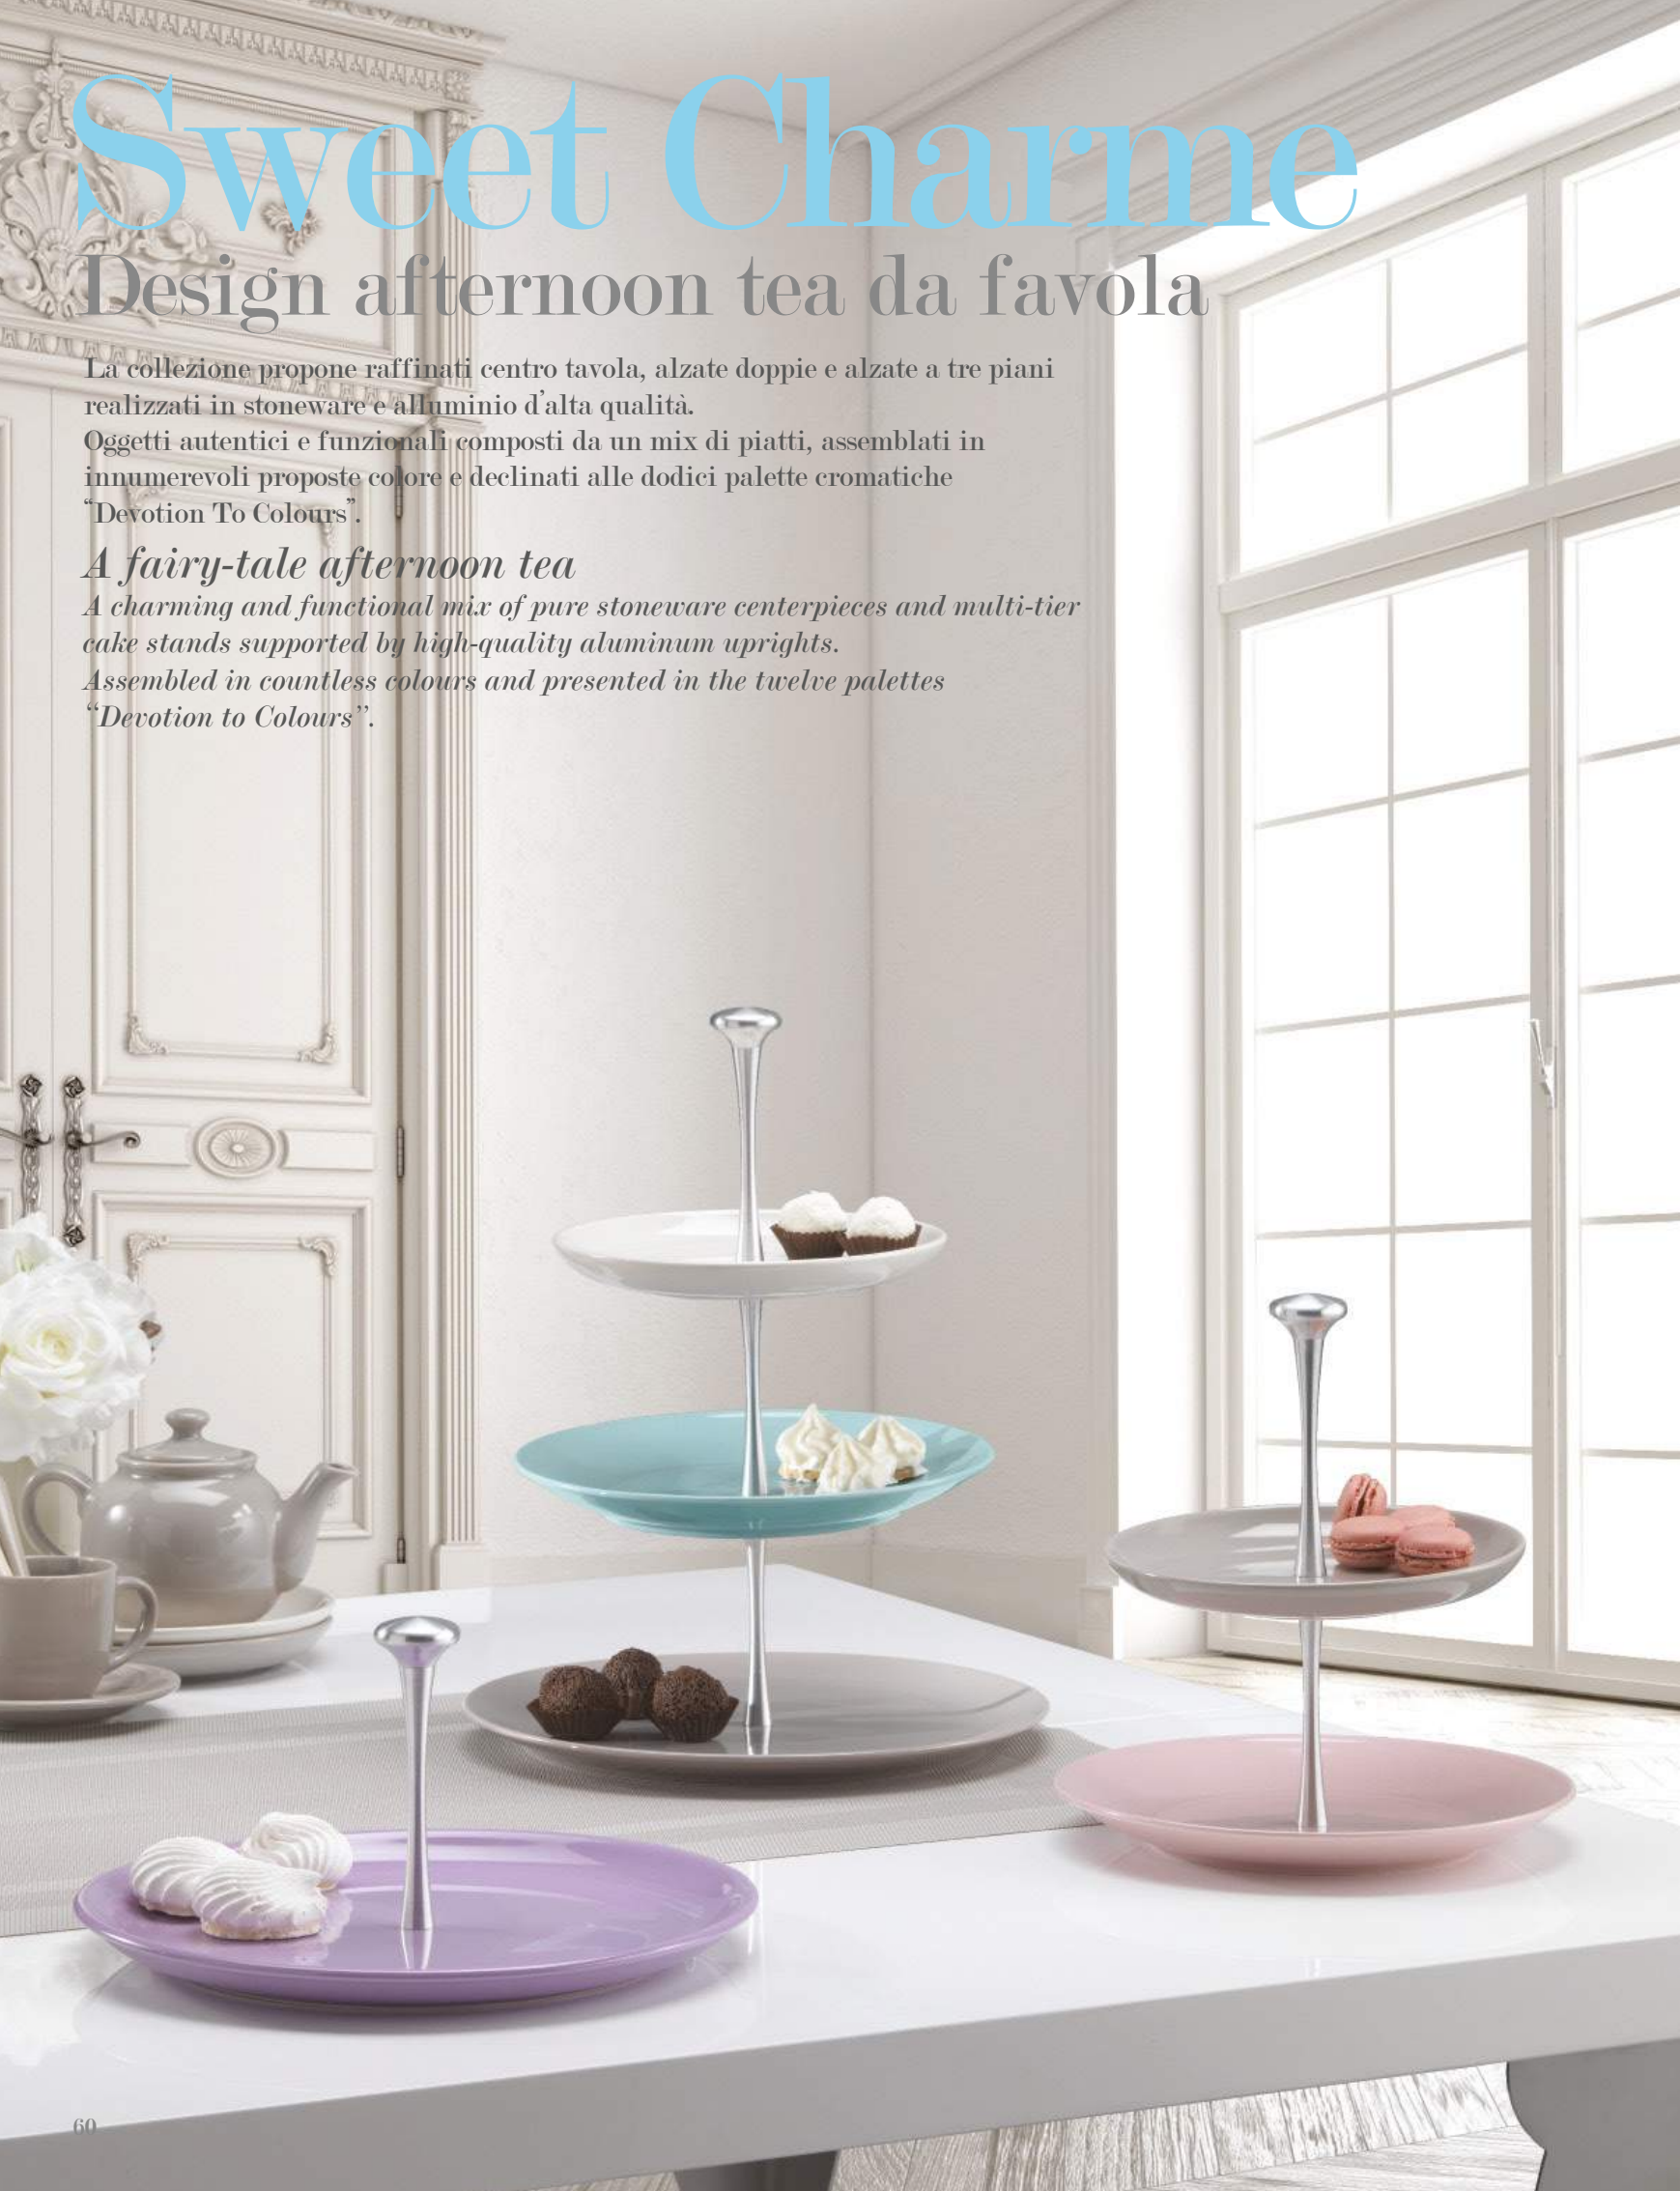

Devotion
To
Colours

Sweet Charme

Design afternoon tea da favola

La collezione propone raffinati centro tavola, alzate doppie e alzate a tre piani realizzati in stoneware e alluminio d'alta qualità.

Oggetti autentici e funzionali composti da un mix di piatti, assemblati in innumerevoli proposte colore e declinati alle dodici palette cromatiche "Devotion To Colours".

A fairy-tale afternoon tea

A charming and functional mix of pure stoneware centerpieces and multi-tier cake stands supported by high-quality aluminum uprights.

Assembled in countless colours and presented in the twelve palettes "Devotion to Colours".