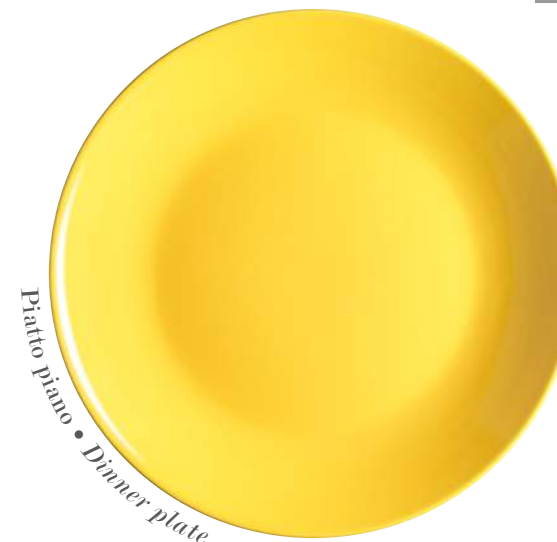

Devotion
To
Colours

Iris Lilac

11
Palette

Devotion
To
Colours

Flower Art Nuance

kaleidos
MILANO

Una palette sognatrice ispirata alla celebre opera su tela "Iris" di Van Gogh. Concentrata sulla luminosità e passione per il colore, è declinata al giallo brillante e al viola primaverile degli iris; accostati al debole grigio e al verde rilassante dei giardini, dipinti dall'artista. Le romantiche nuance floreali, seducono in una tavola incantevole fra arte e stile.