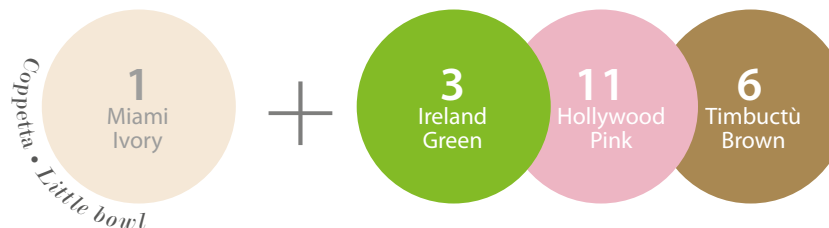

Devotion
To
Colours

Spirito Green

03
Palette

Devotion
To
Colours

Succulent Garden

Piatto piano • Dinner plate

Piatto fondo • Soup plate

Piatto frutta • Dessert plate

Coppetta • Little bowl

kaleidos
MILANO

È dedicata al nuovo must "Cactus mania" dell'home décor, questa palette dal sapore tropicale. Dalle raffinate tonalità di spirito green, la sintesi cromatica "succulent garden" rilassa la mente dai toni accesi dell'Estate. Le calde sfumature beige e rosa del deserto mixate alla tinta greenery dei cactus, vi condurranno in tranquille oasi gourmet.