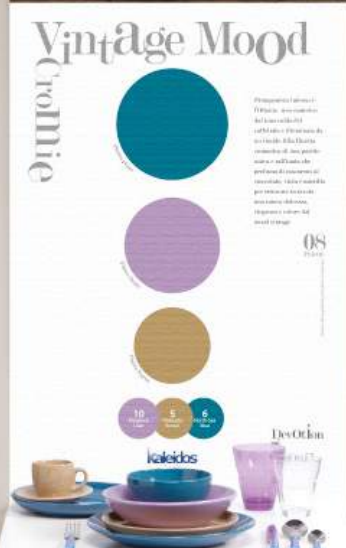

Vintage Mood

08
Vetrina