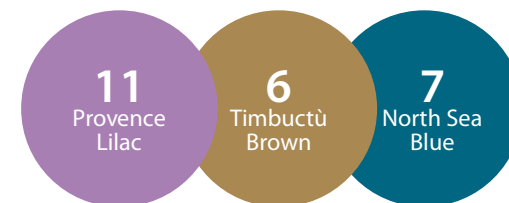

Piatto fondo • Soup plate

Piatto frutta • Dessert plate

11
Provence
Lilac

6
Timbuctù
Brown

7
North Sea
Blue

kaleidos
MILANO

Protagonista intenso è l'Ottanio reso materico dal tono caldo del caffelatte e illuminato da un timido lilla. Ricetta cromatica di una palette unica e raffinata che profuma di macarons al cioccolato, viola e mirtillo per ritrovare in tavola una nuova dolcezza, eleganza e calore dal mood vintage.