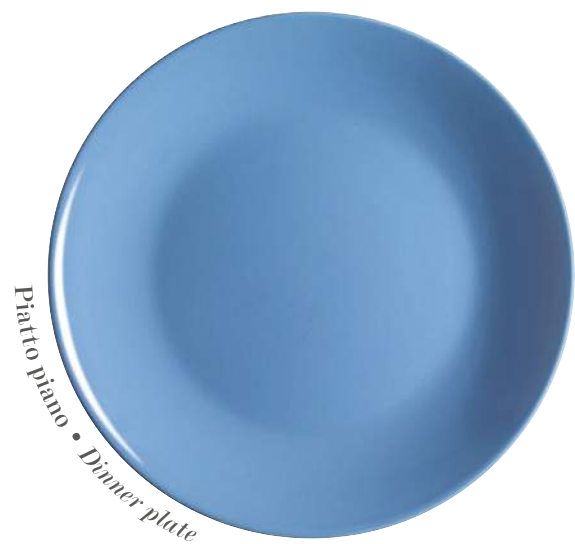

Arioso Blu

02
Palette

Devotion
To
Colors

Submarine

Piatto piano • Dinner plate

Piatto fondo • Soup plate

Piatto frutta • Dessert plate

kaleidos
MILANO