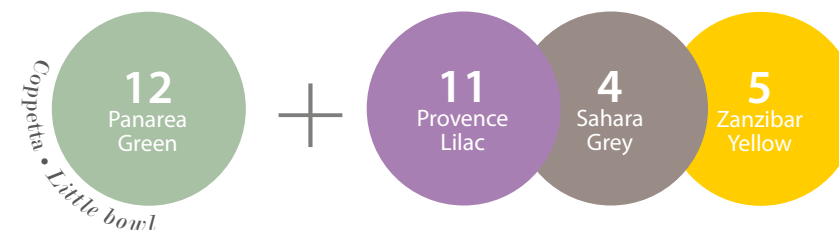

10
Palette

A vibrant coral red is the leading tone of this exotic-inspired palette. Its sensual soul is well enhanced by a bright ivory and naturally completed by a spicy noted beige. A fascinating orchid with a far east scent.

Devotion
To
Colours

Iris Lilac

11
Palette

Devotion
To
Colours

Flower Art Nuance

kaleidos
MILANO

Una palette sognatrice ispirata alla celebre opera su tela "Iris" di Van Gogh. Concentrata sulla luminosità e passione per il colore, è declinata al giallo brillante e al viola primaverile degli iris; accostati al debole grigio e al verde rilassante dei giardini, dipinti dall'artista. Le romantiche nuance floreali, seducono in una tavola incantevole fra arte e stile.