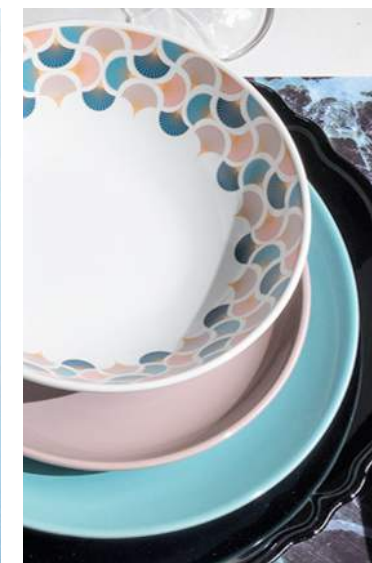

TABLE DÉCOR TIFFANY

Reminescenze anni '30 rivivono nella decorazione esclusiva dei piatti fondi.

Reminiscences from the 30s come to life in the exclusive soup plates' decoration.

TABLE DÉCOR MARABÙ & ART DECO