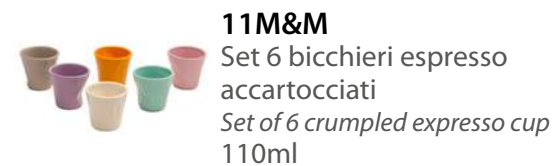

14M&M03
Set 6 Piatti frutta
Set of 6 Dessert plates
21 cm